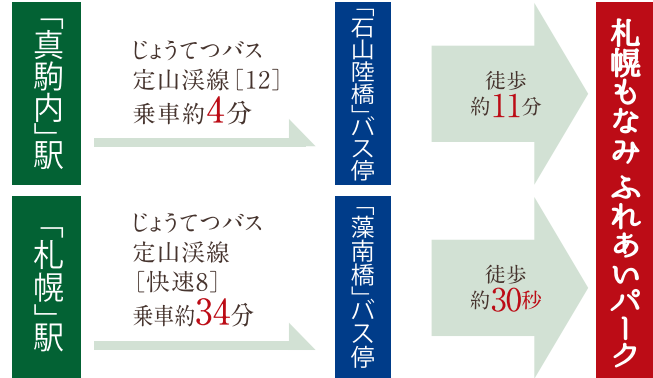

宗教法人 瑞現寺 札幌もなみふれあいパーク

バスを利用されてのご来園も可能です

思い立ったら気軽にお参りいただける「真駒内」駅からお車でわずか5分の好立地。「札幌」駅からのバス便を利用すれば、「札幌もなみふれあいパーク」の目の前までお越しいただけます。

札幌市営地下鉄南北線
「真駒内」駅より
タクシー
利用で約5分

初めてご見学をされる方は
 タクシーでお越しください
 領収書と引き換えに精算致します。

お電話でのお問い合わせ